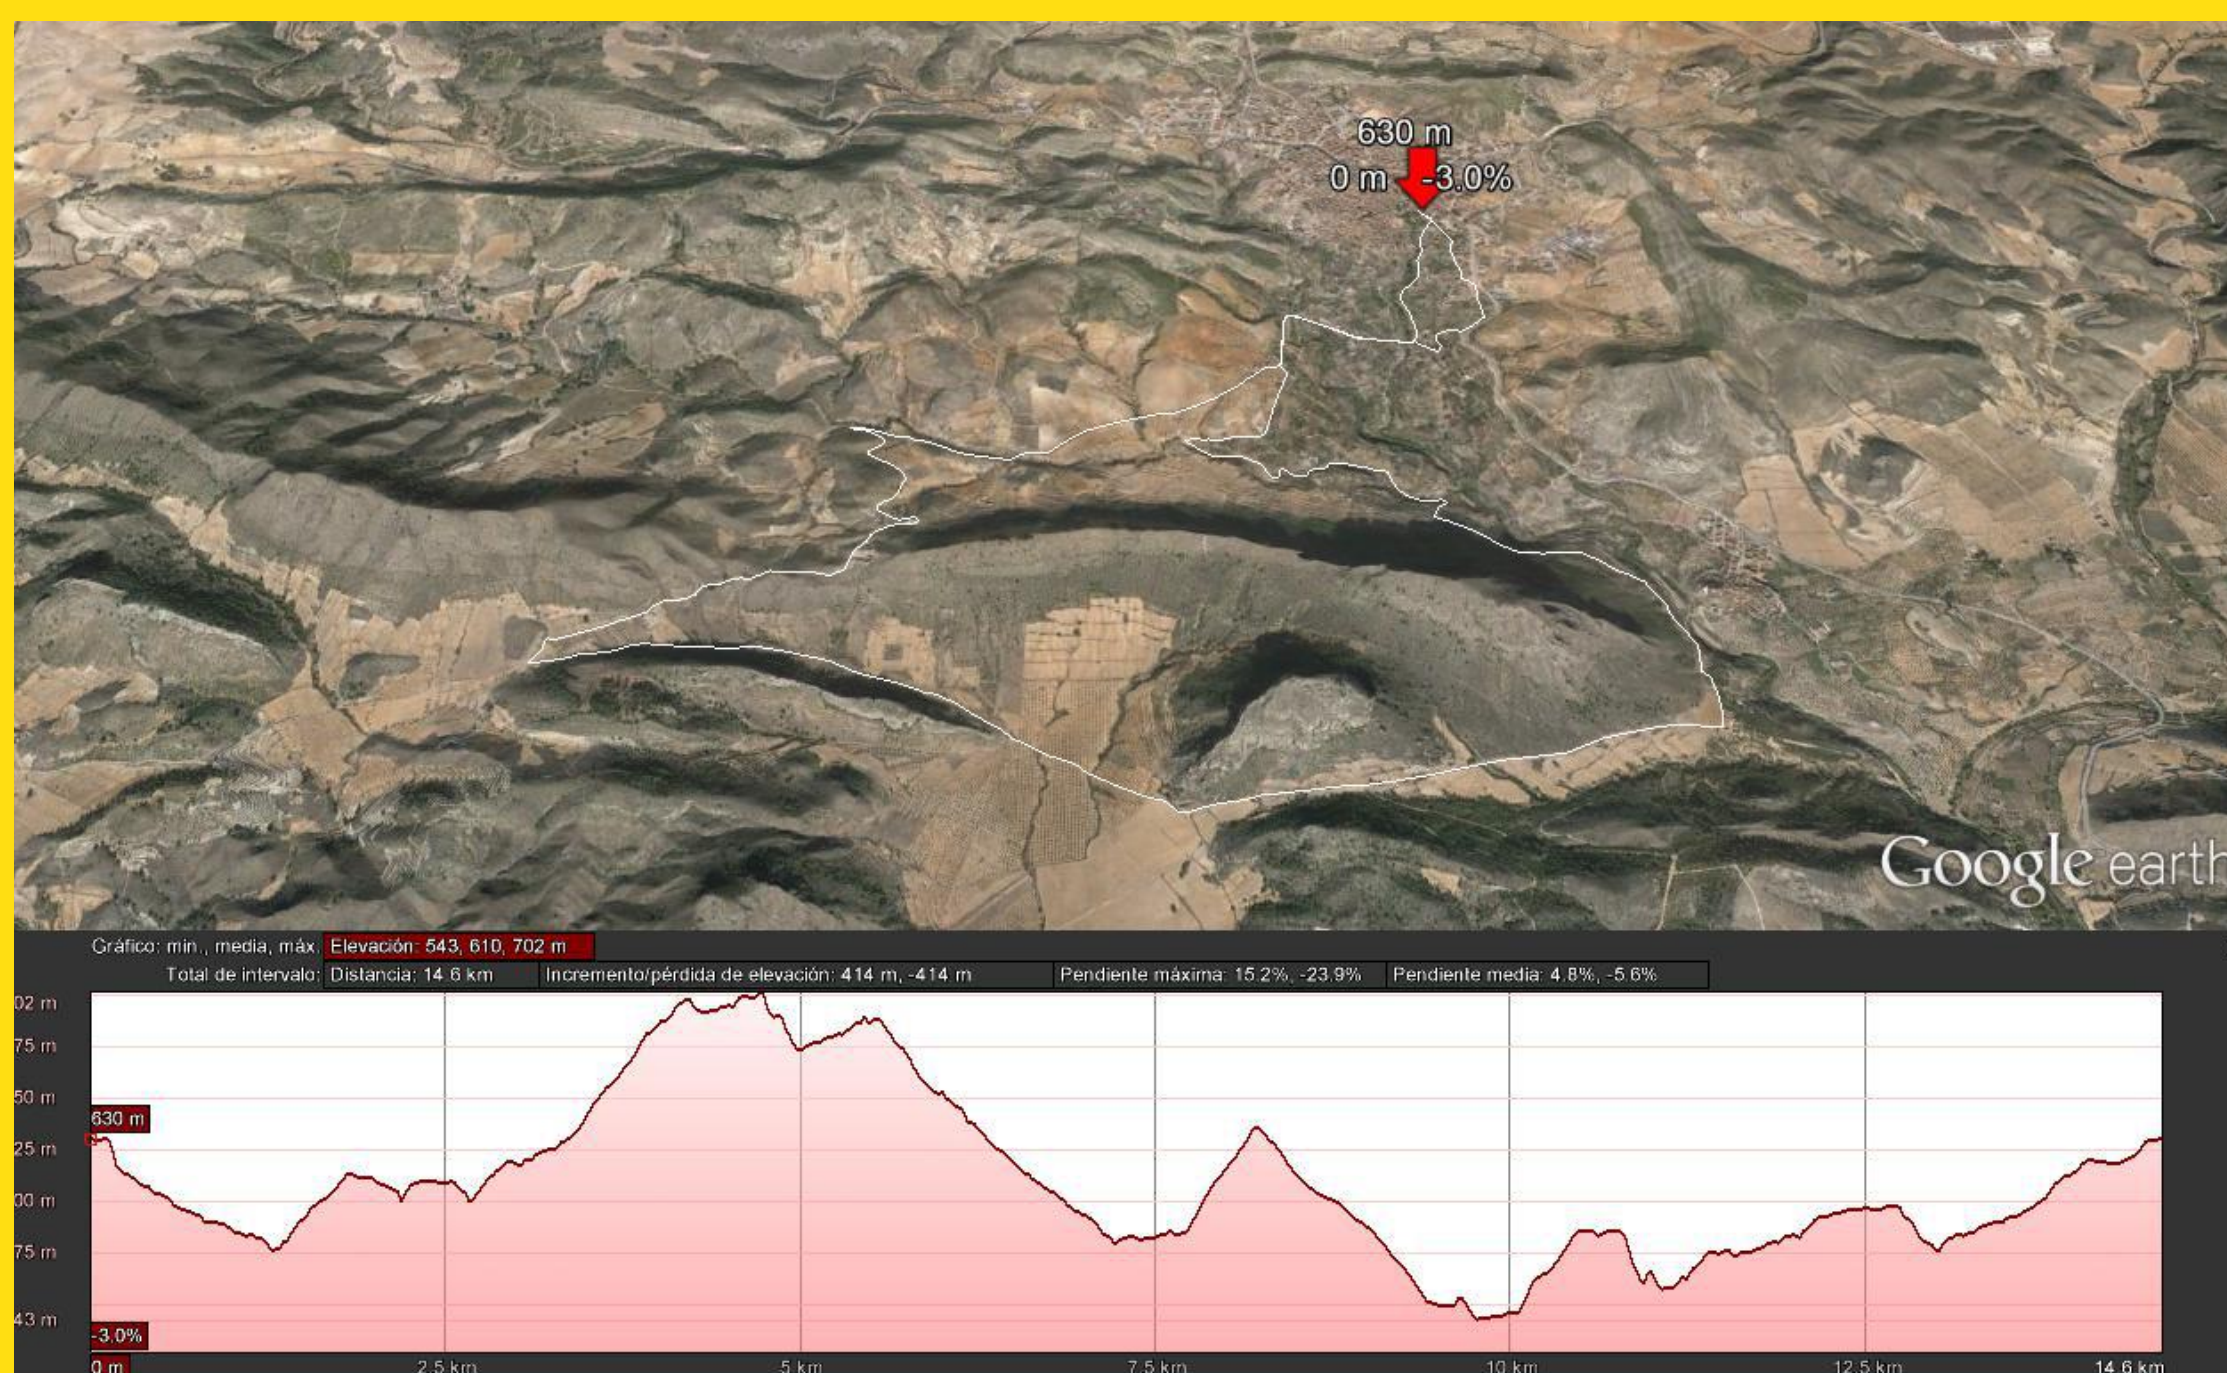

MAPA Y PERFIL DE LA PRUEBA CORTA

XVII CIRCUITO PROVINCIAL BTT

XVII CIRCUITO PROVINCIAL

BTT