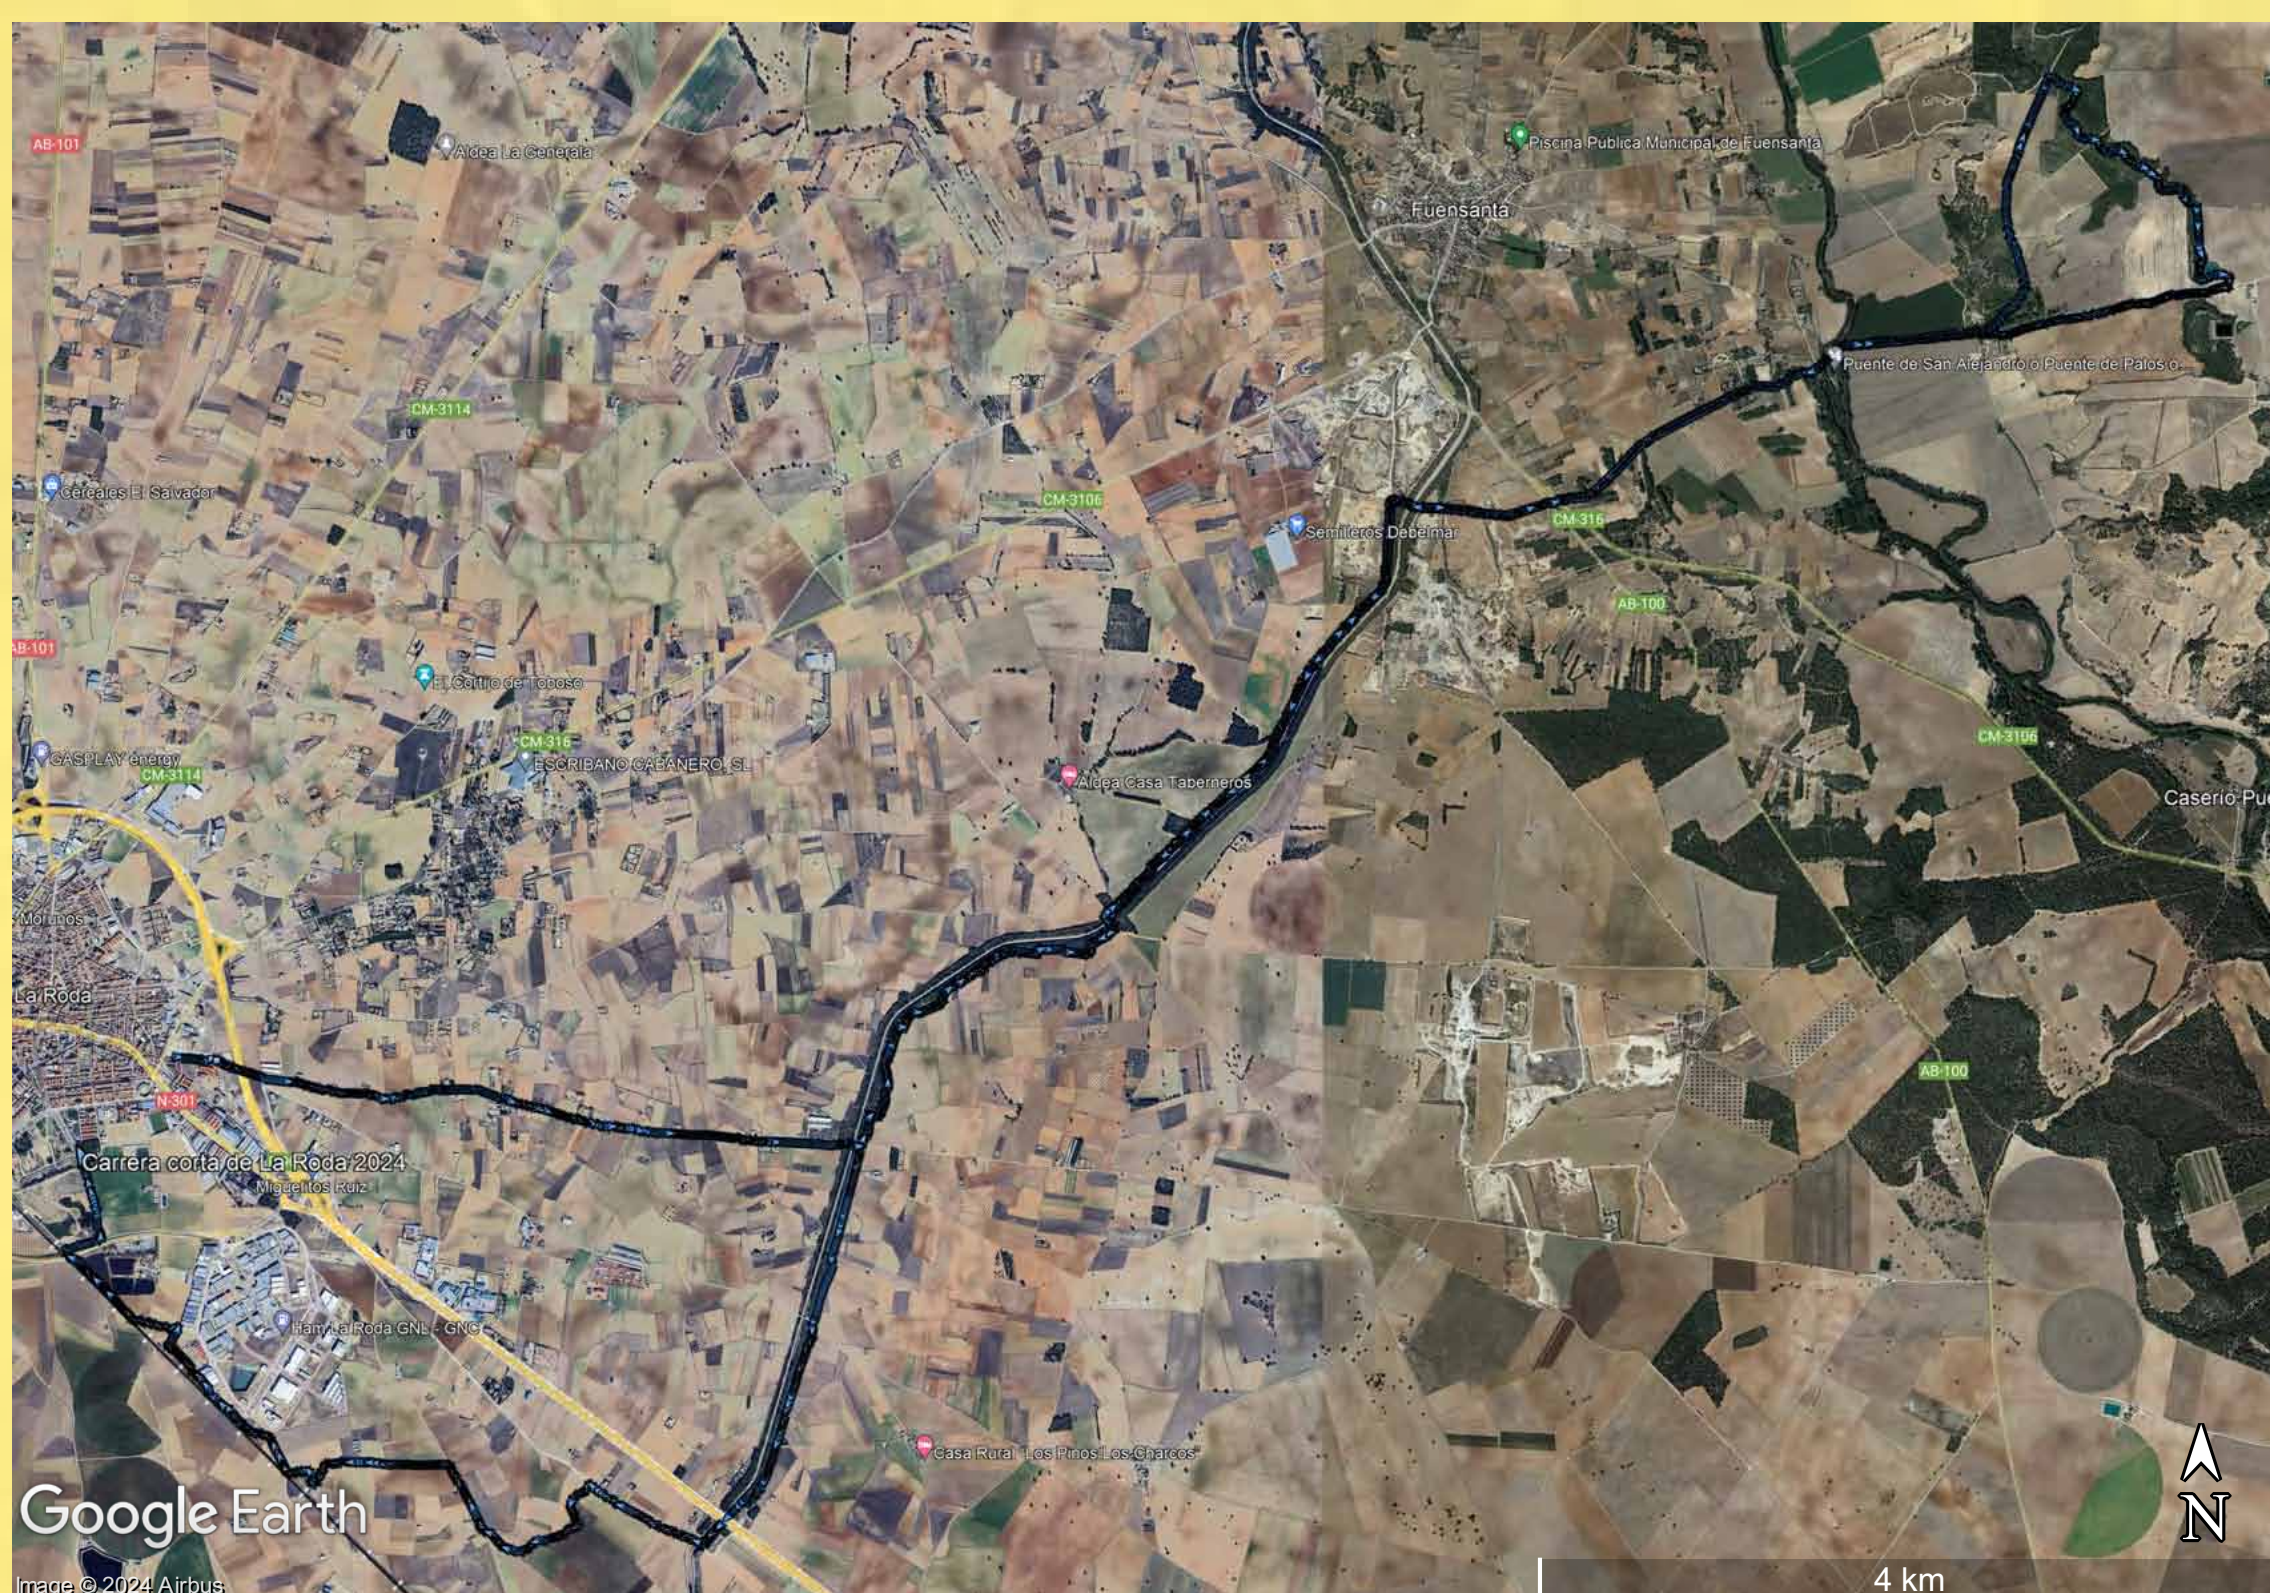

HOSTAL SAN JORGE 967460455

XVII CIRCUITO PROVINCIAL BTT

XVII CIRCUITO PROVINCIAL

BTT

XIV CARRERA BTT LA RODA

mapas
y perfiles

RECORRIDOS LARGO Y CORTO

XVII CIRCUITO PROVINCIAL BTT