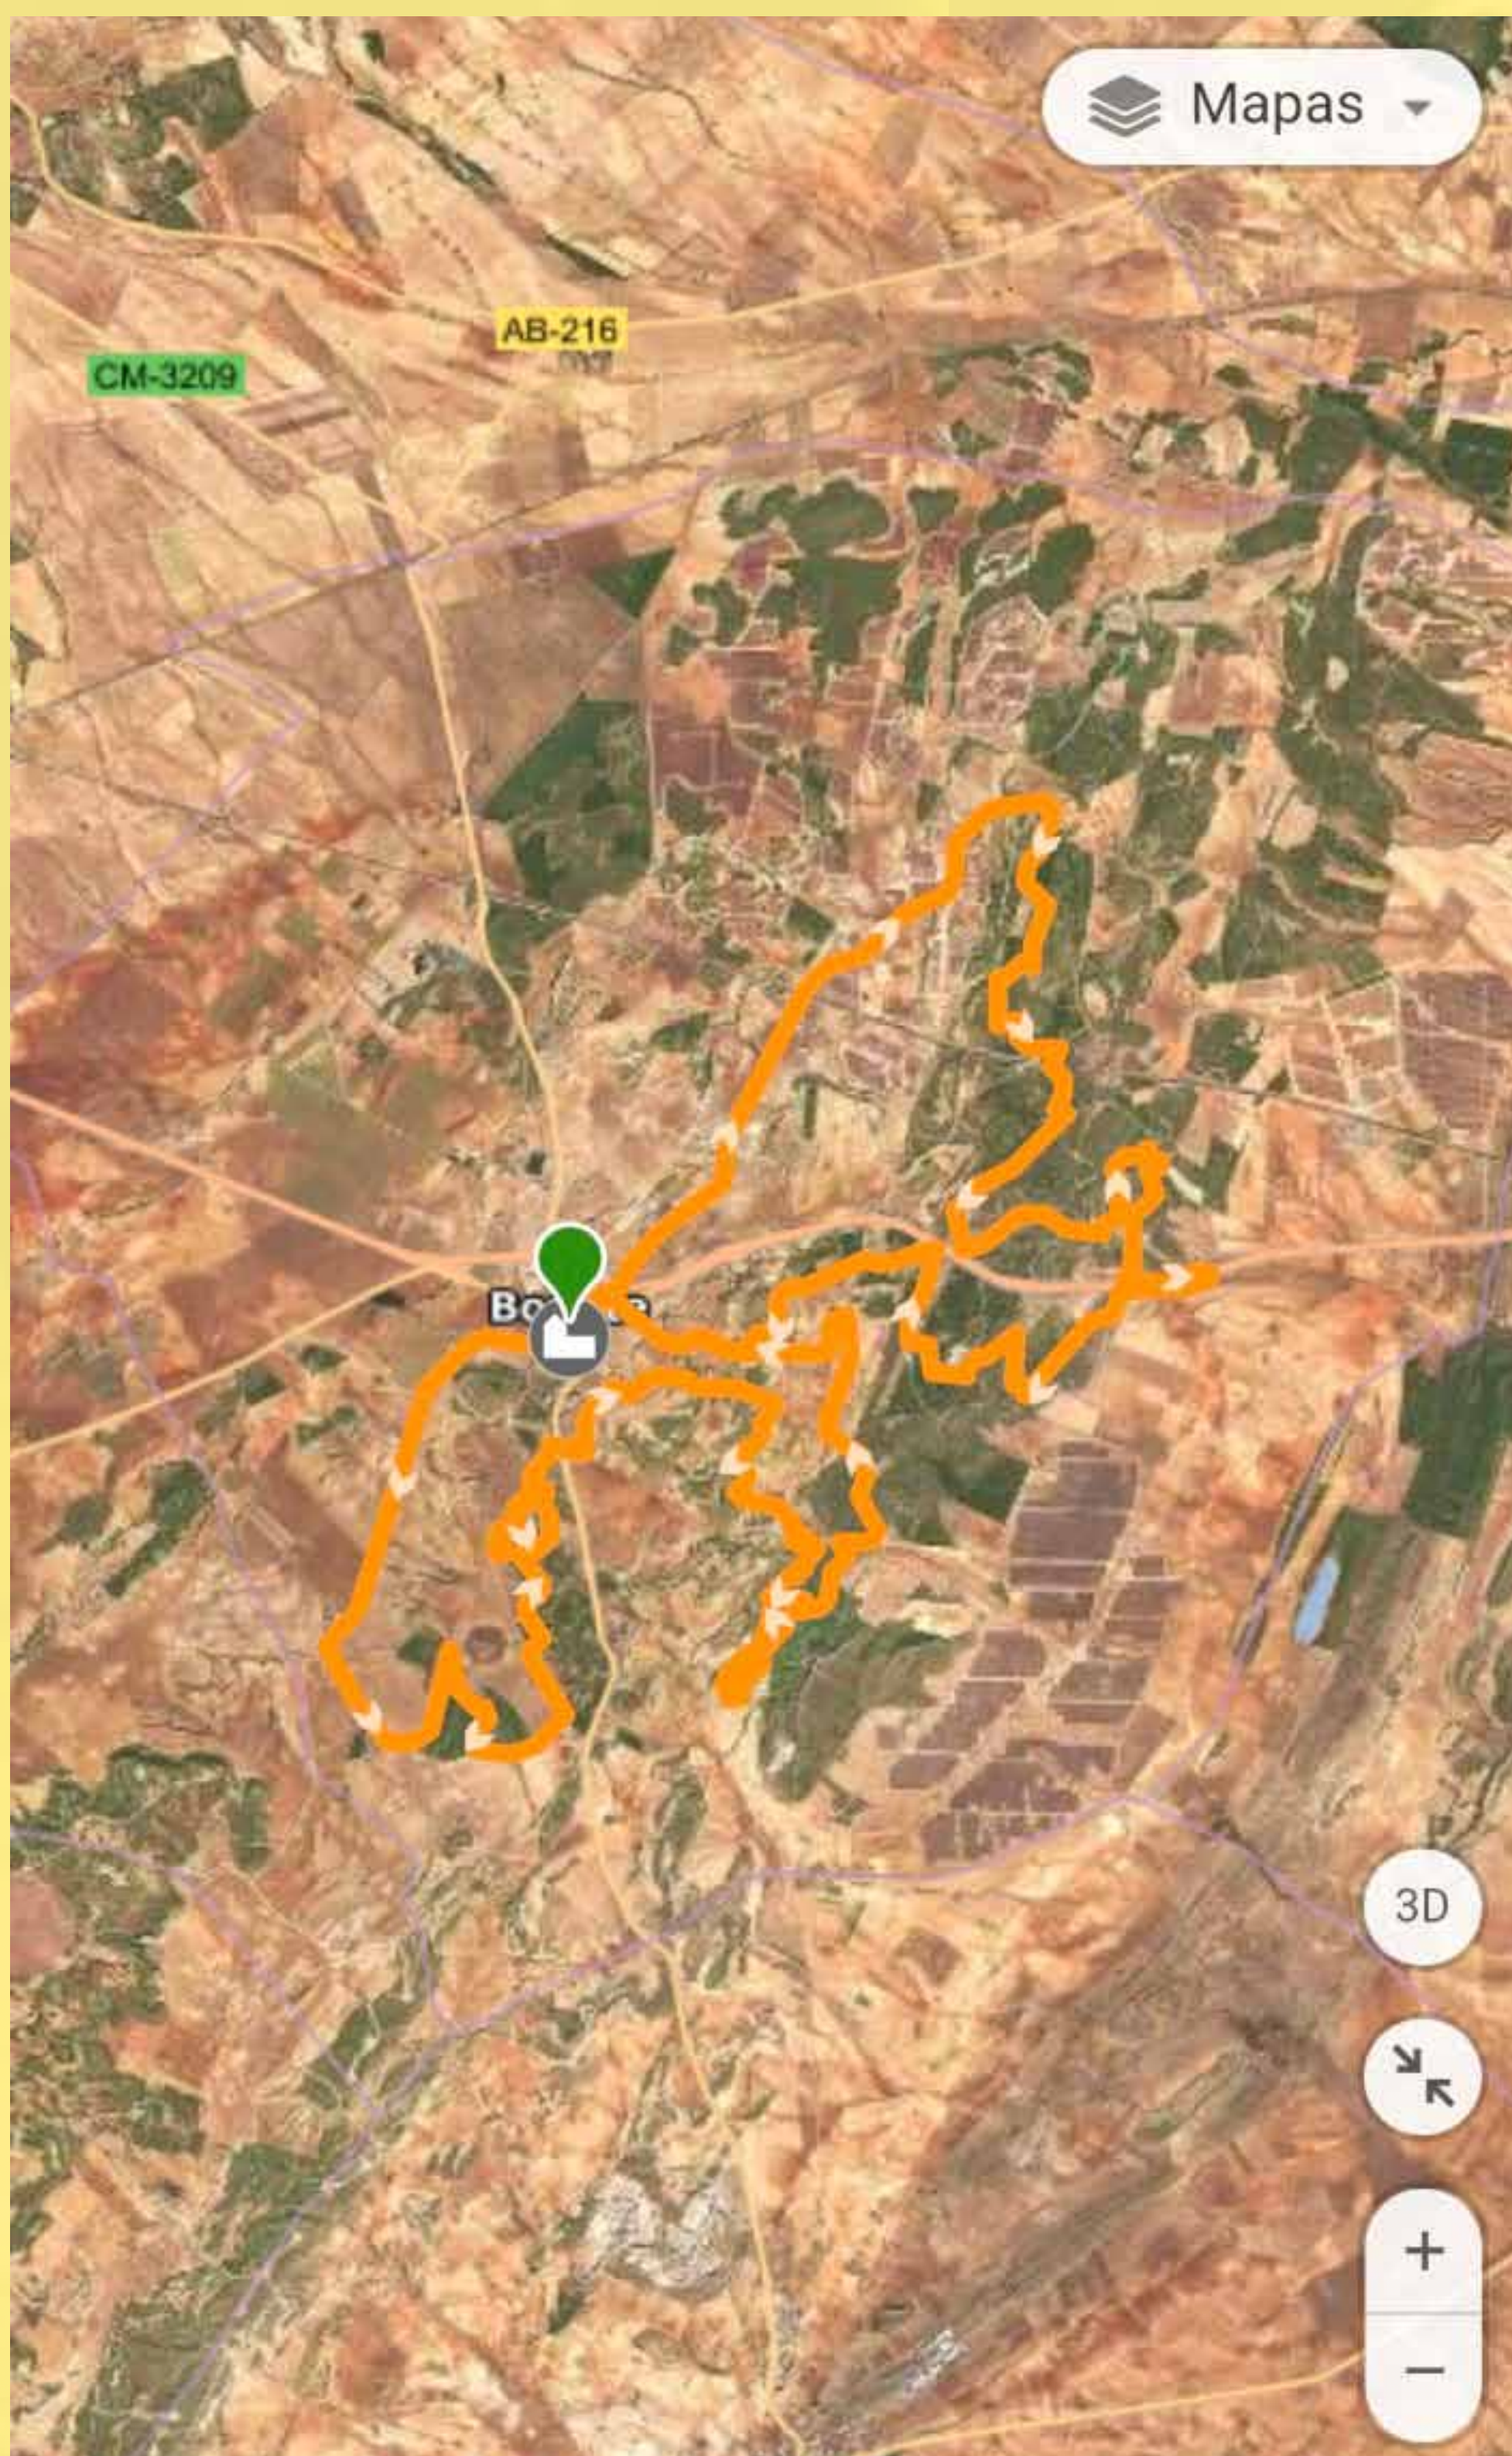

XI BTT De Bonete 2024

BONETE

mapas
y perfiles

RECORRIDO largo

XVII CIRCUITO PROVINCIAL BTT

XVII CIRCUITO PROVINCIAL

BTT