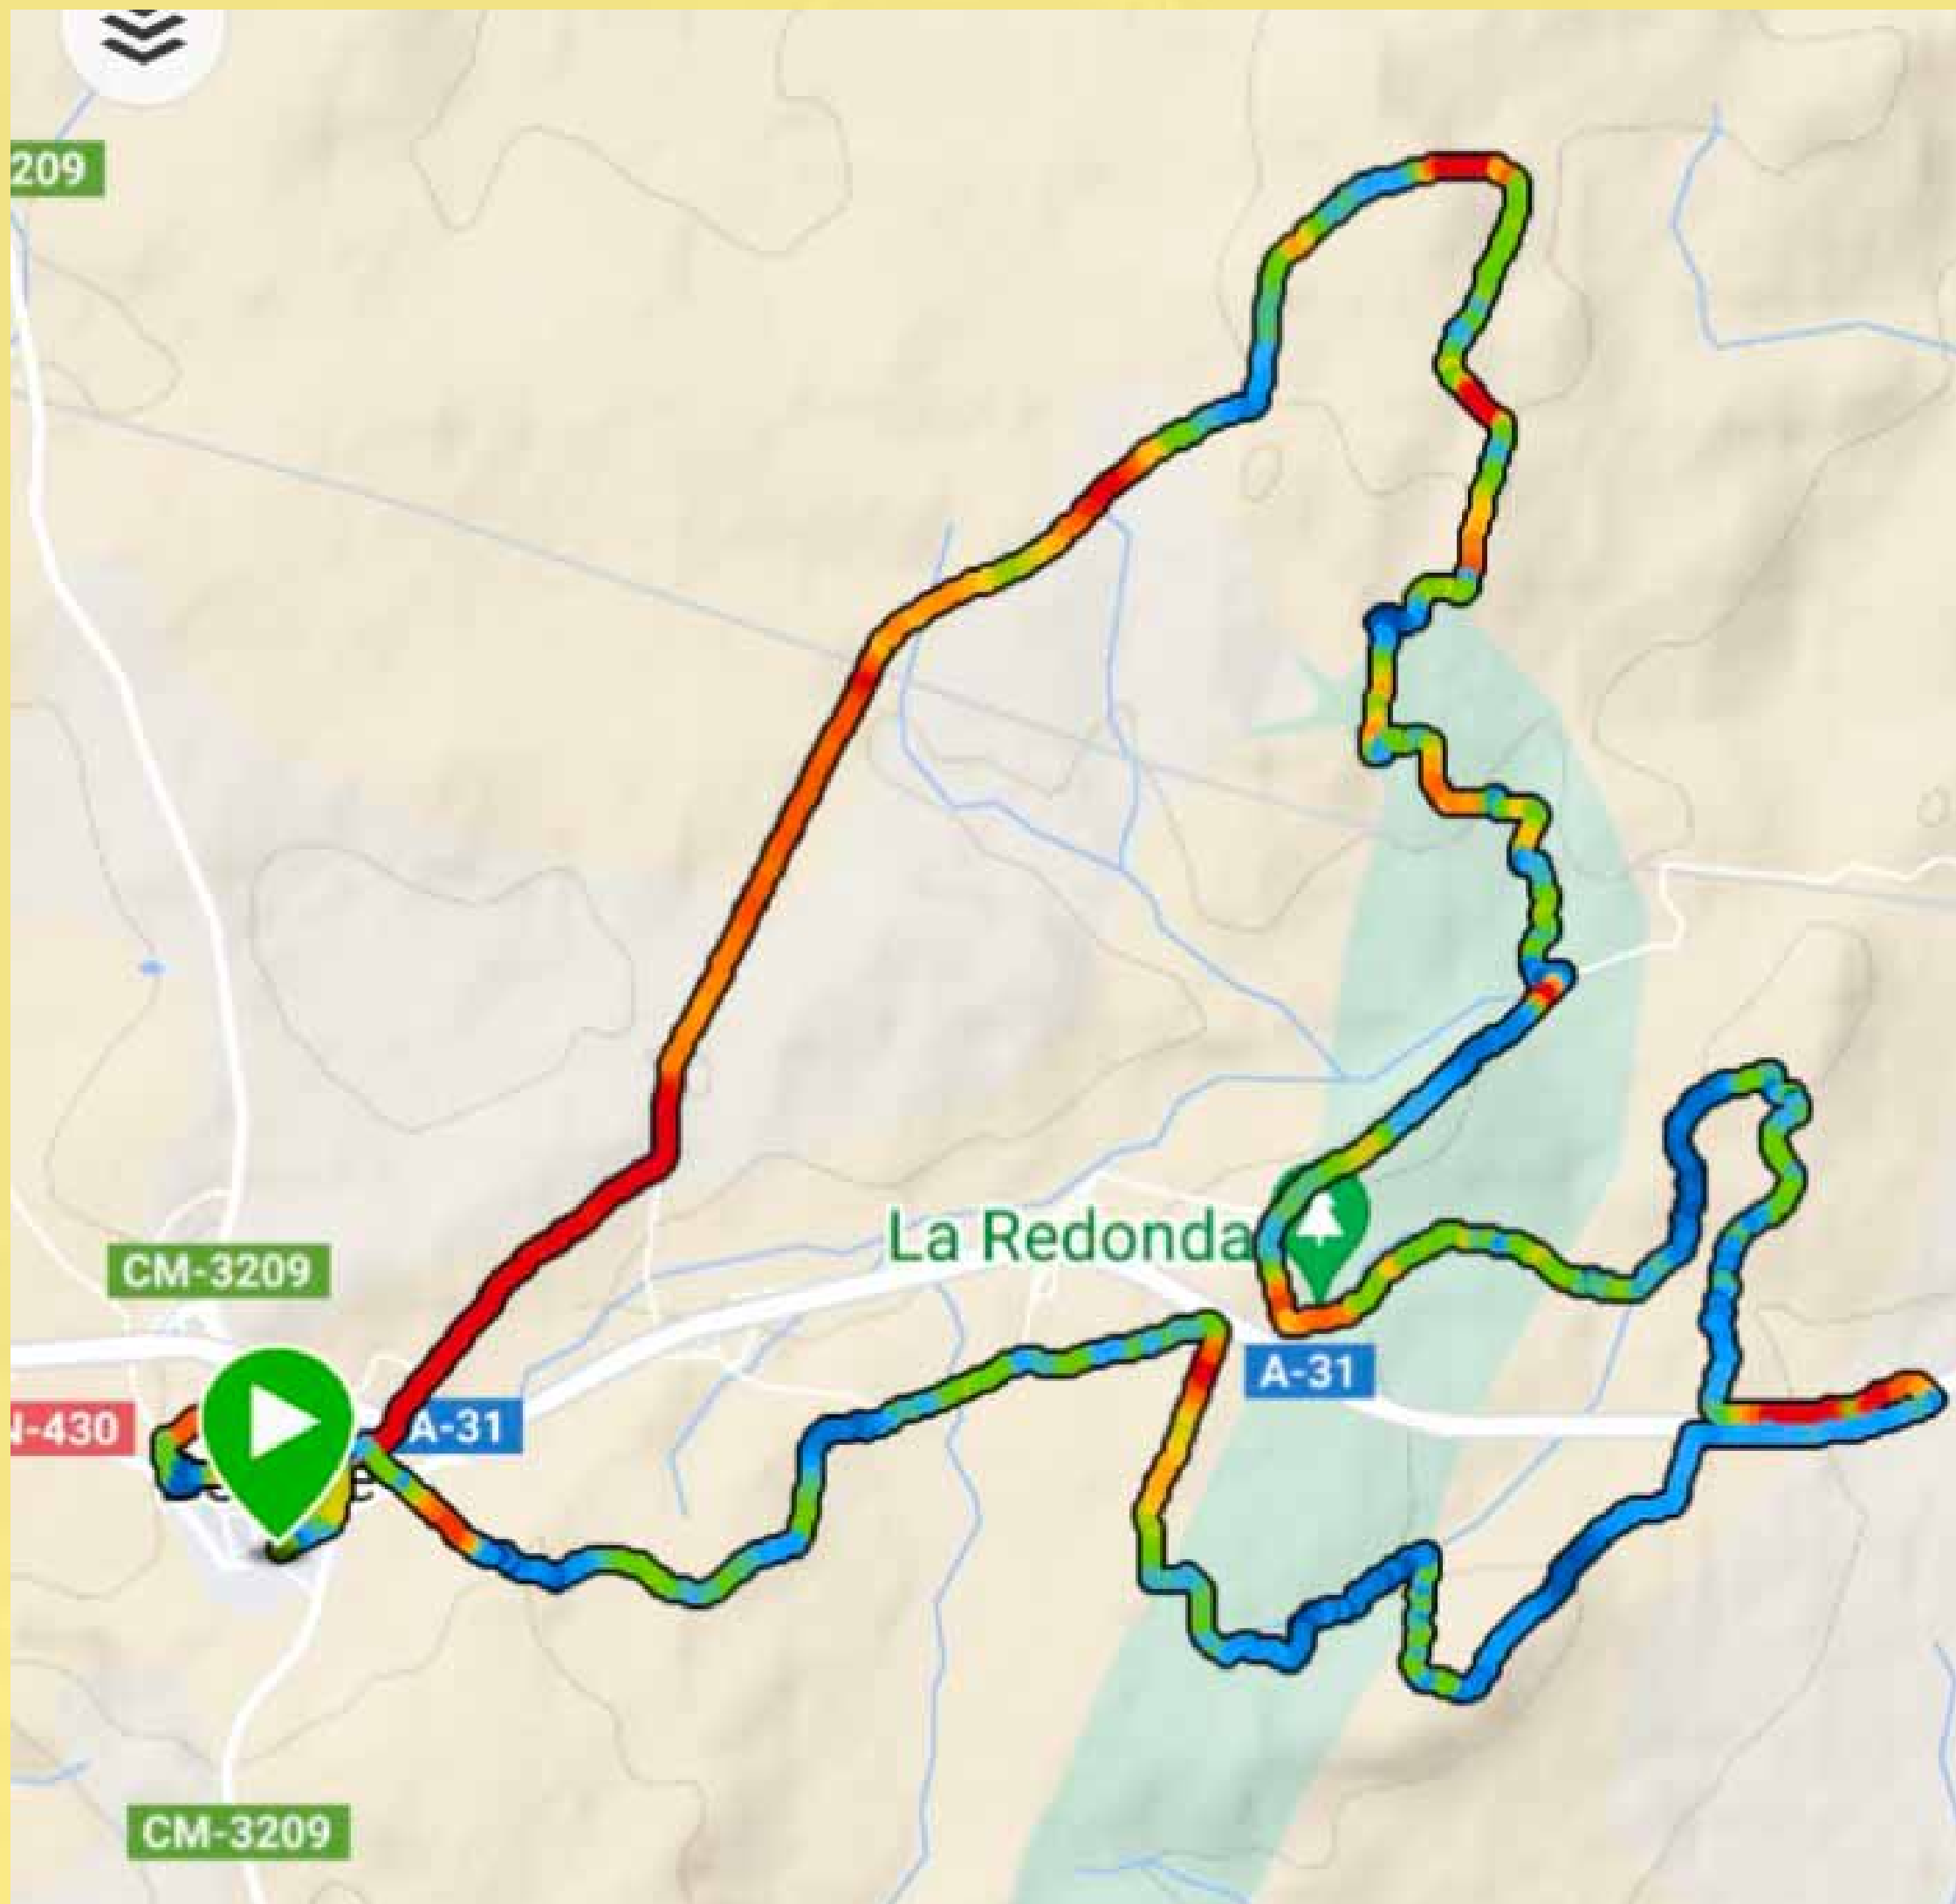

XI BTT De Bonete 2024

BONETE

RECORRIDO corto

XVII CIRCUITO PROVINCIAL BTT